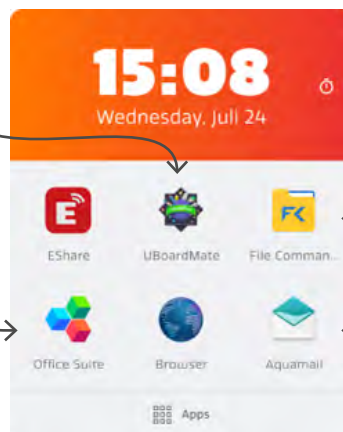

✓ Deel content draadloos met elk apparaat

Vertel je leerlingen dat ze hun eigen apparaat meenemen (BYOD). Stimuleer ze om hun werk op het grote scherm te delen via EShare. Of deel de inhoud van het scherm met andere apparaten in de klas. Het delen van kennis is nog nooit zo eenvoudig geweest. Het werkt probleemloos met Android, Windows, Mac en Chrome apparaten. Als jij zorgt voor een stabiele internetverbinding, dan zorgen wij voor de rest.

✓ Bedien het scherm vanuit één centraal punt

IT-beheerders opgelet! De CTOUCH Riva wordt geleverd met Radix Viso Mobile Device Management (5-jarige licentie). Dit stelt je in staat om het scherm op afstand te bekijken, te bedienen en te upgraden. Je hoeft niet langer scherm-voor-scherm instellingen bij te werken en apps te installeren of te verwijderen. Blijf gewoon in je stoel zitten en bedien de schermen vanuit daar.

✓ Gebruiksvriendelijke voorgeïnstalleerde apps

De CTOUCH Riva wordt geleverd met vooraf geïnstalleerde apps die zorgvuldig zijn geselecteerd. Zodra je het scherm uit de doos haalt, kun je de apps direct gaan gebruiken. Bovendien kun je zelf nog meer apps toevoegen via de CTOUCH app-store.

UBoardMate

- De interactieve whiteboard app om je gedachten te visualiseren
- Gebruik allerlei pennen, kleuren, lijnen en vormen
- Bewaar en deel de content met je klas

File Commander

- De file manager app om je helpen bij het organiseren van je bestanden
- Deel je bestanden via FTP of binnen je lokale netwerk
- Sluit je cloud-account aan, zoals Dropbox, Microsoft One Drive of Google Drive